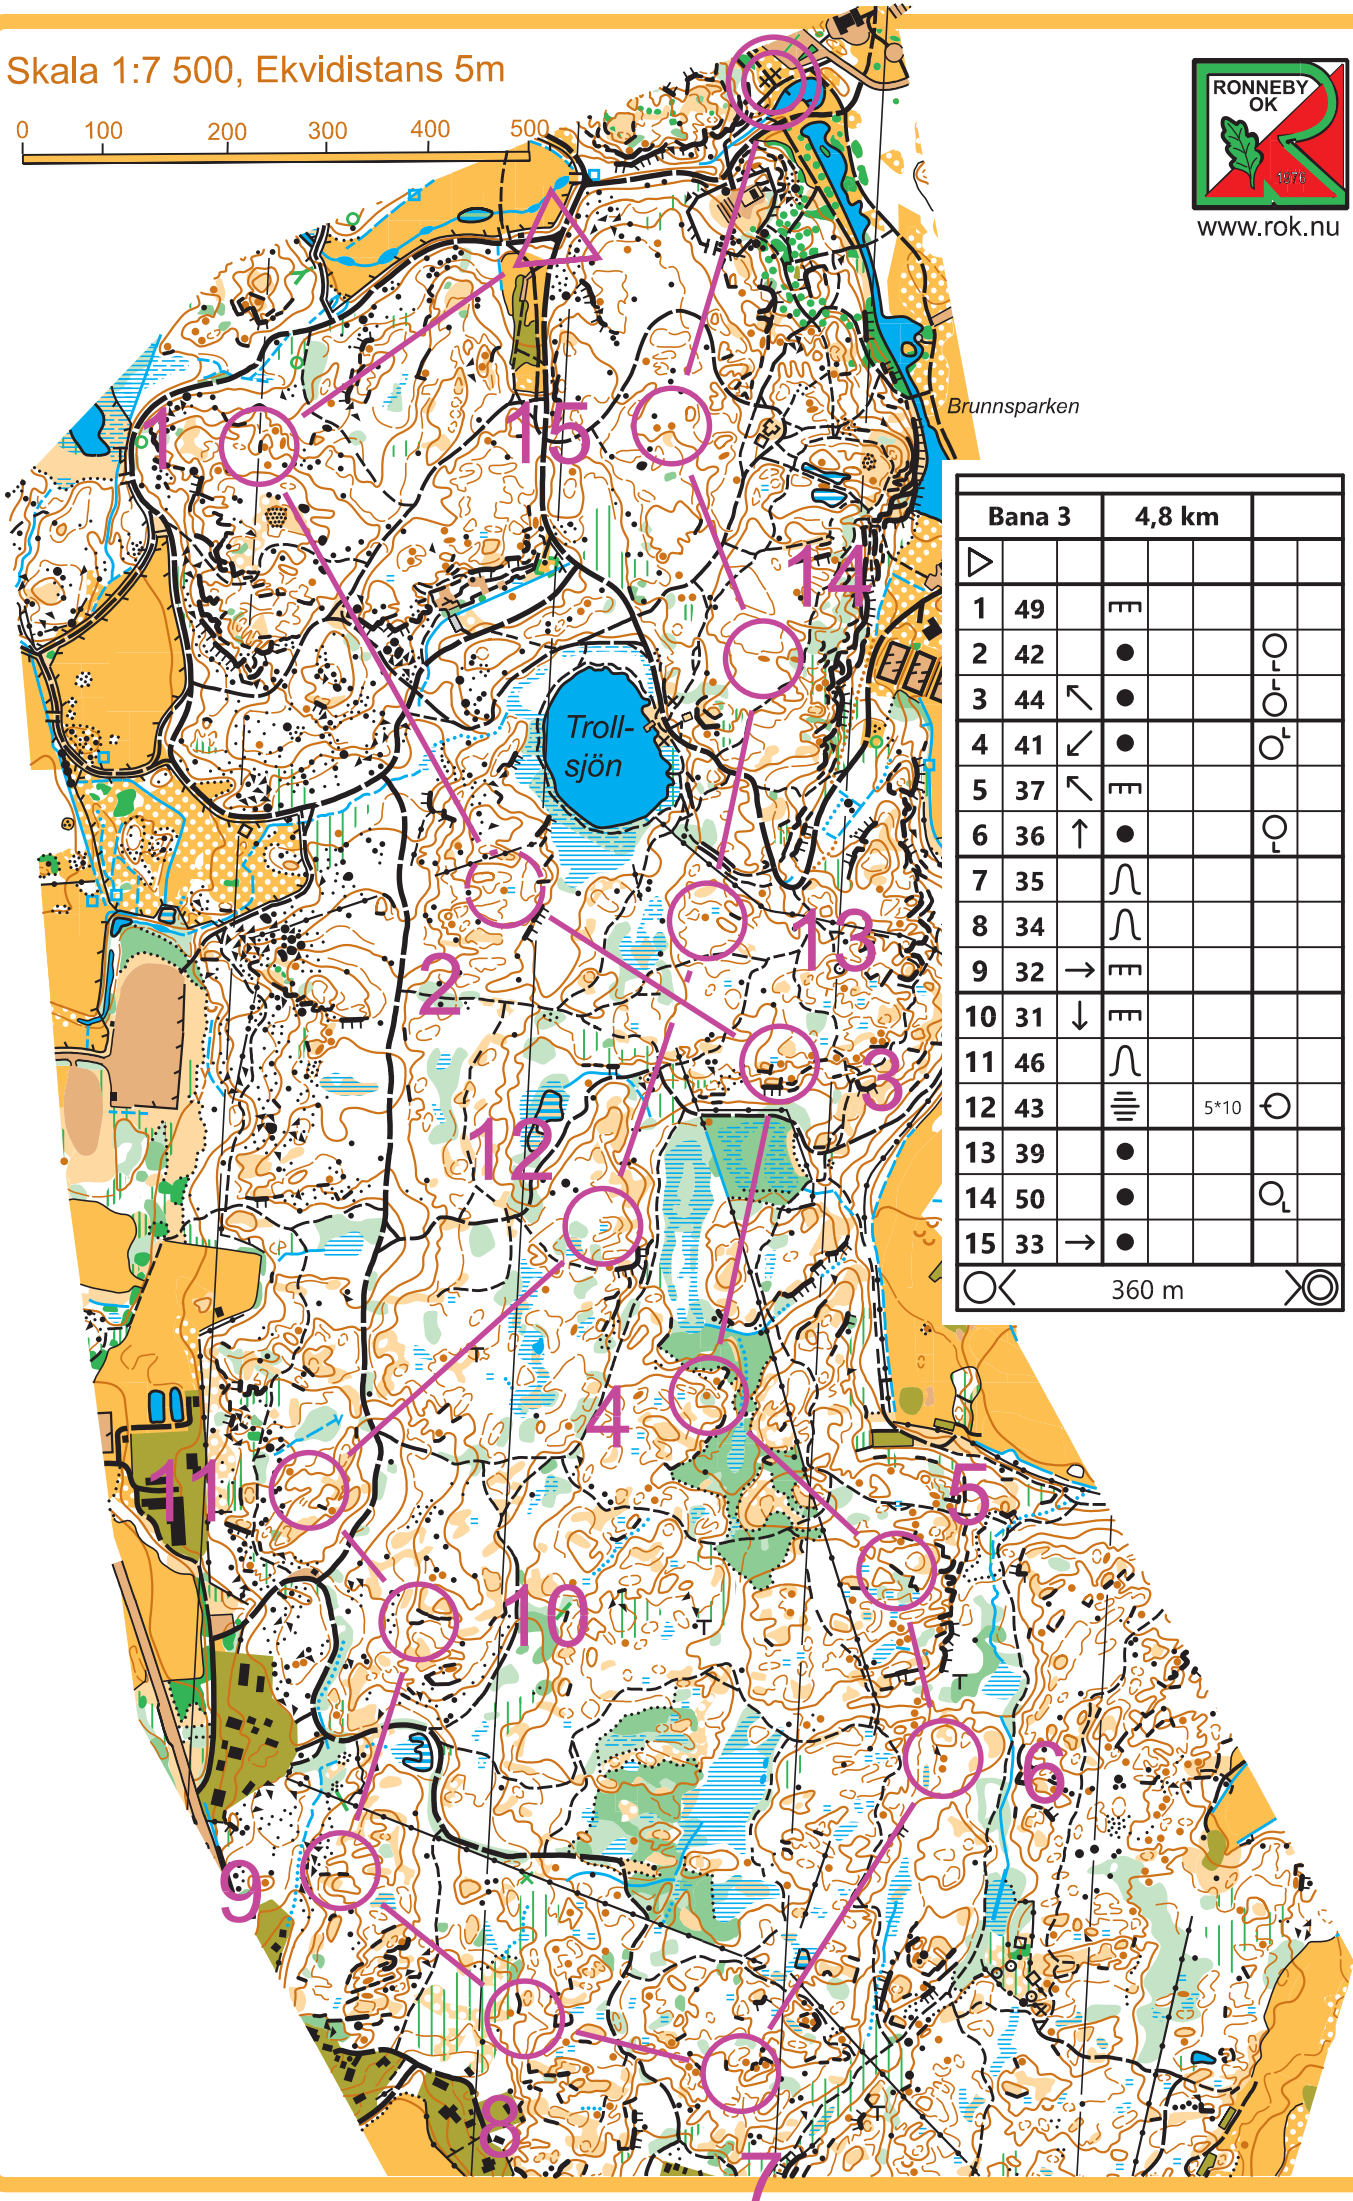

Skala 1:7 500, Ekvidistans 5m

0 100 200 300 400 500

www.rok.nu

Brunnsparken

Bana 3		4,8 km			
▷					
1	49	≡			
2	42	●			○ <sub>L</sub>
3	44	↖	●		○ <sub>L</sub>
4	41	↙	●		○ <sub>L</sub>
5	37	↖	≡		
6	36	↑	●		○ <sub>L</sub>
7	35	∩			
8	34	∩			
9	32	→	≡		
10	31	↓	≡		
11	46	∩			
12	43	≡	5*10		○
13	39	●			
14	50	●			○ <sub>L</sub>
15	33	→	●		
		360 m			