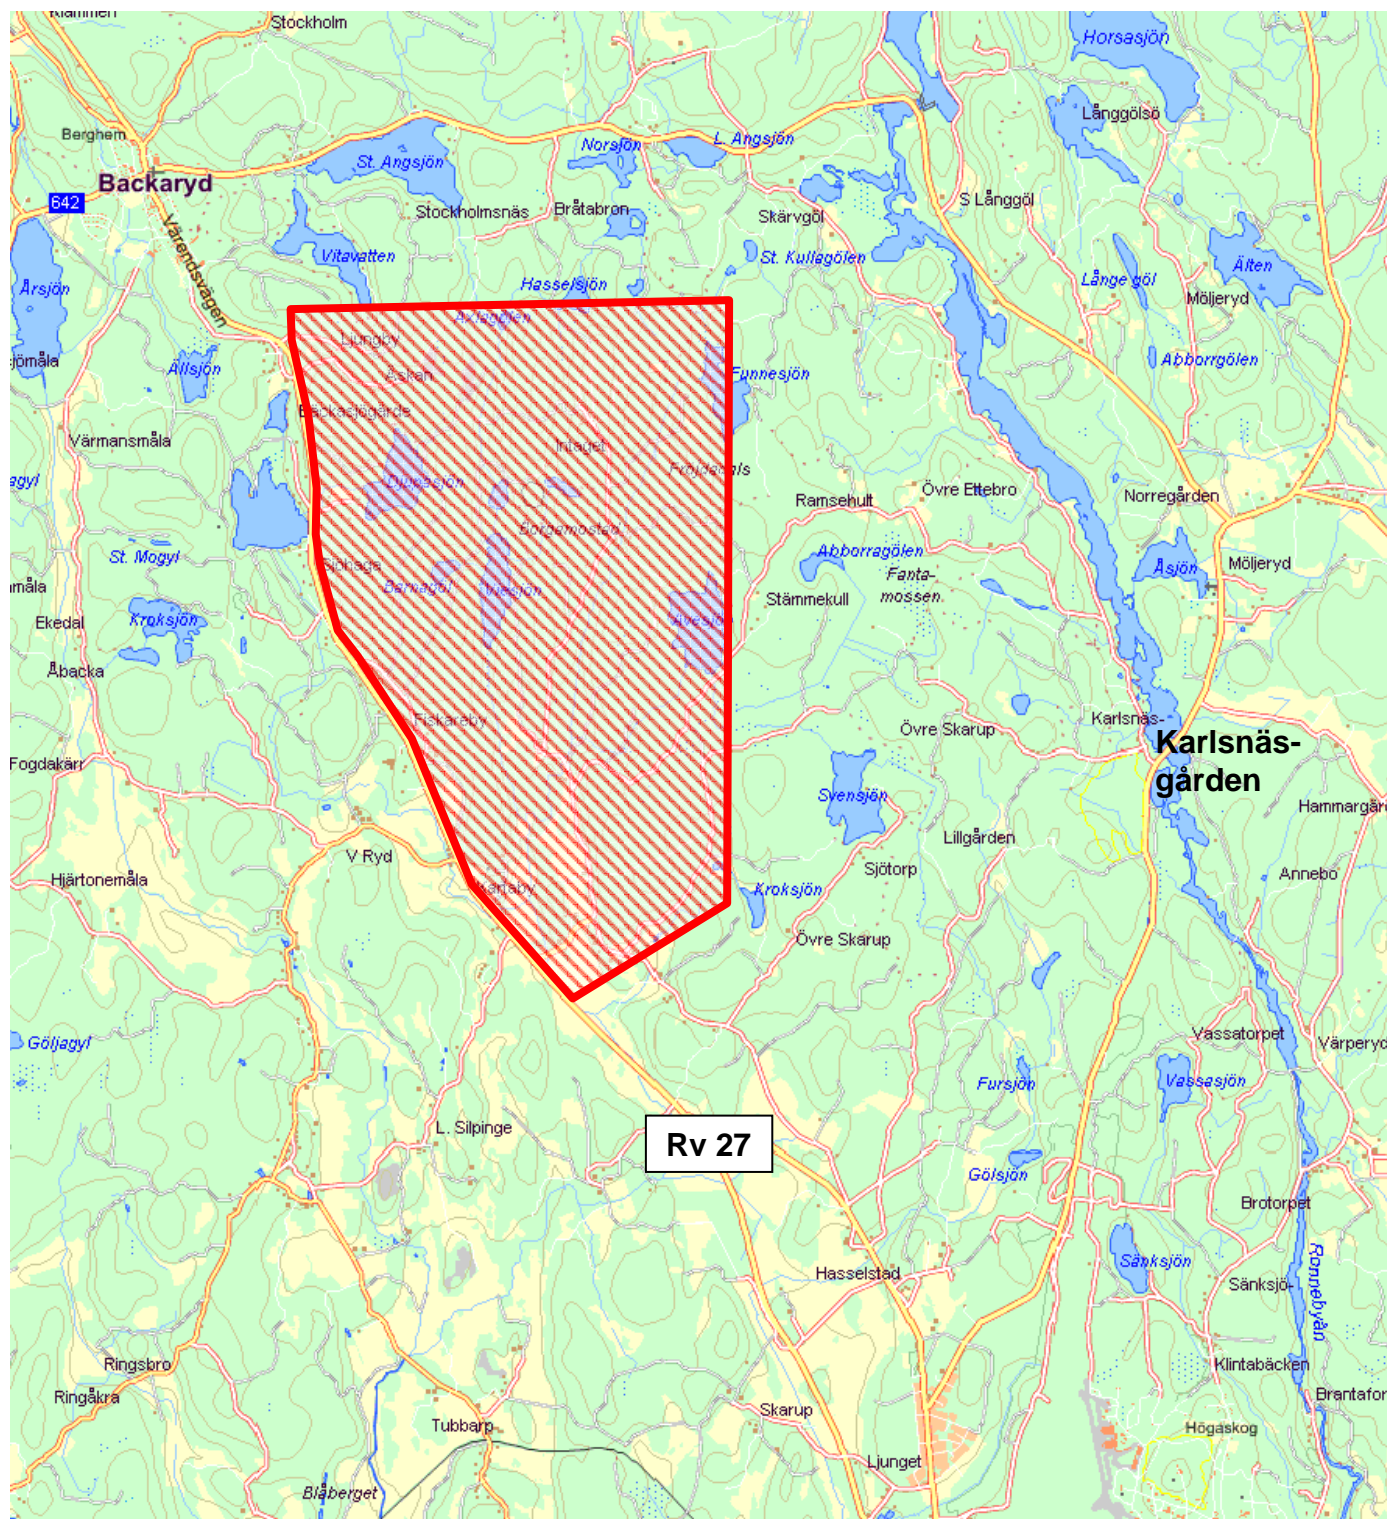

## Avlysning Ultralång-SM 2010 Ronneby OK

### Kallinge/Ronneby

Området är beläget ca 10 km norr om Ronneby längs Riksväg 27. Till Kallinge och flygplatsen är det ca 7 km.

Silva Junior Cup

**SILVA**  
Get out there™

**ELITSERIEN**

**Idre Fjäll**